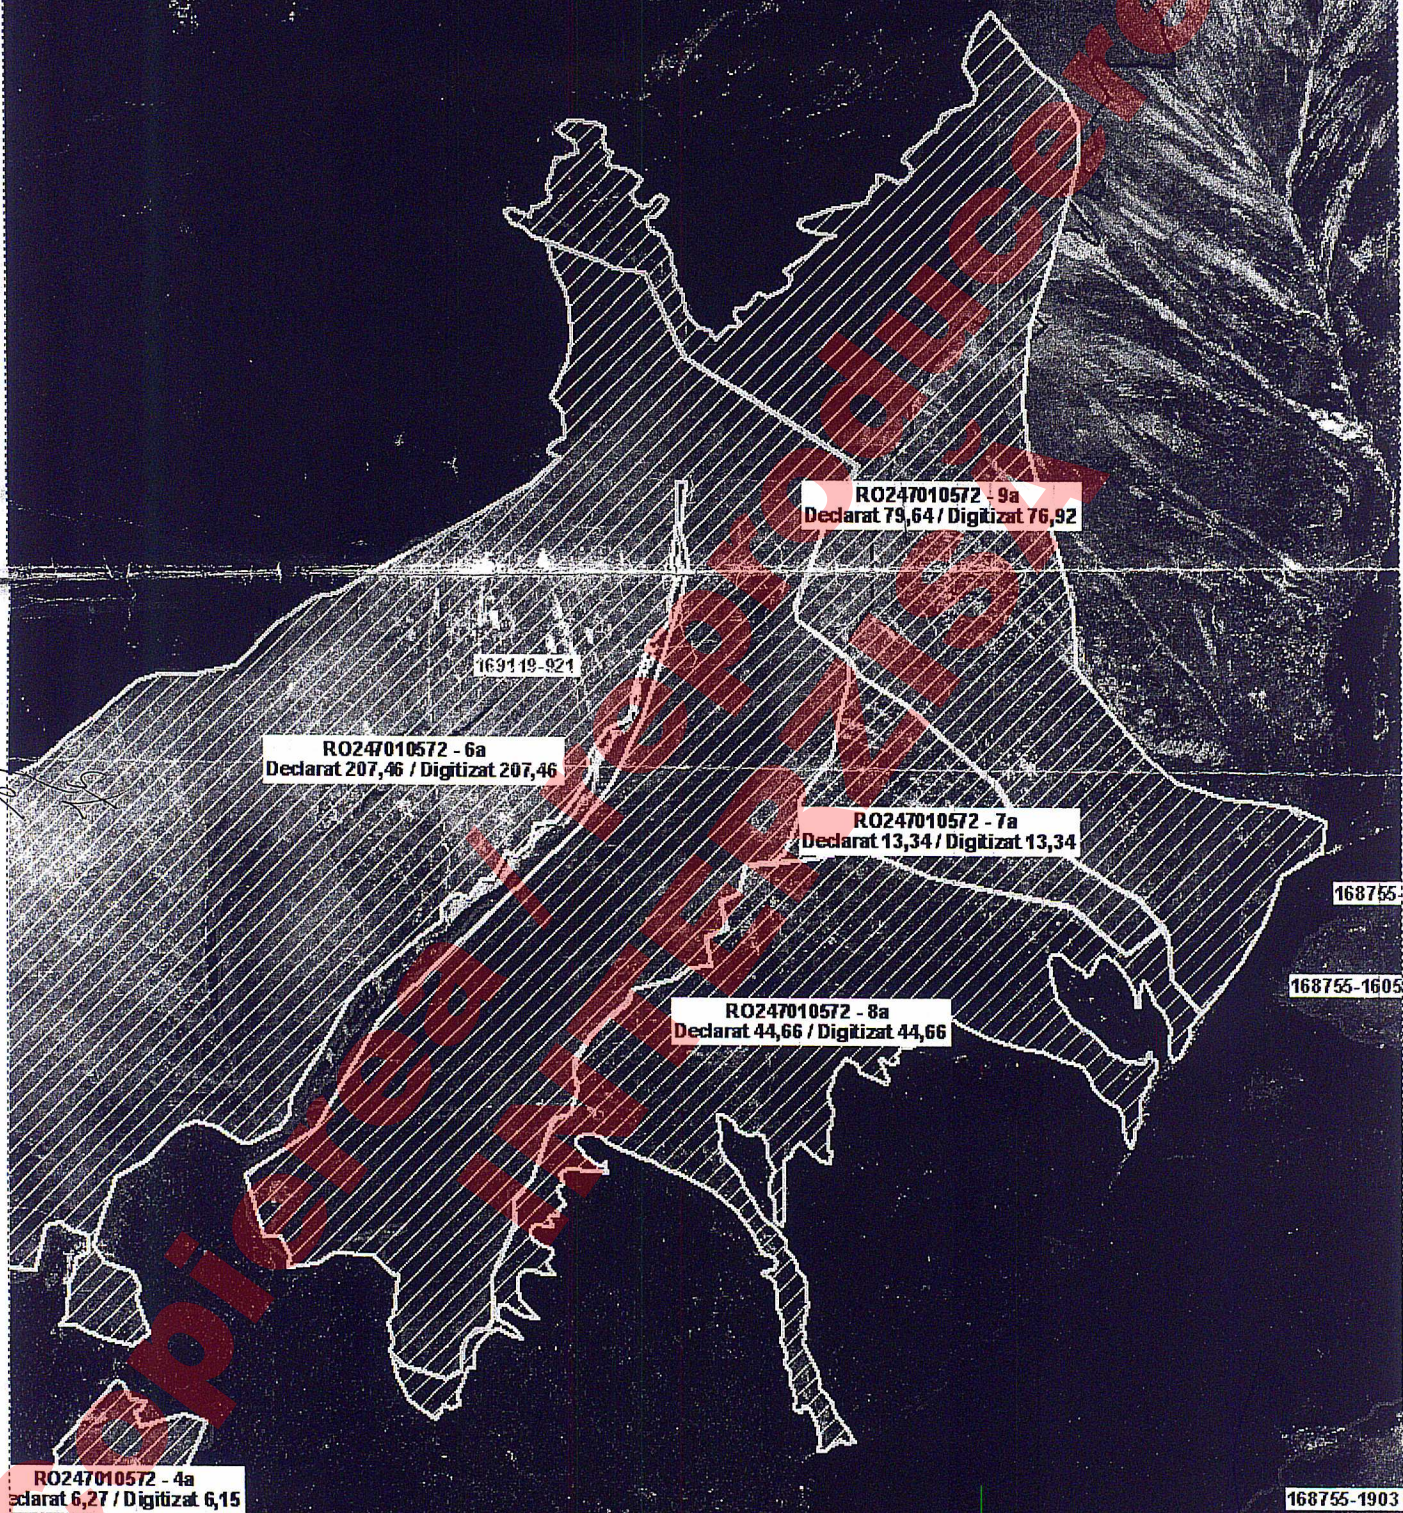

10 ✓ IMGP4001- pasunea de deasupra stancii (piatra de hotar- de unde hotarul paraseste coama si se indreapta spre punctul "La Mocirla" care se afla chiar sub Saua Galbenii) este proprietatea Obstii Grohotisu, culmea urca si se uneste in Vf. lui Zoe din culmea Grohotisului, care vine din Vf. Grohotisului

13 ✓ IMGP4040 - hotarul pe firul Paraului Sec/Paraul Hotarului

14 ✓ IMGP4047 - Punctul Mocirla (punct de hotar de pe Harta din 1887 Galbena - Vemesoia), este punctul de unde izvoraste Galbena.

IMGP4048 - Izvorul Galbena, sub Punctul Mocirla.

Copierea / reproducerea  
INTERZISĂ

(15) IMGP 4048 - Izvorul Galbena (cava mai jos de punctul Mocerla)

207

220

47  
19

) IMG4047 - Punctul Mocirleș (punct de hotar - de unde iavorăște Galbena)

8) IMGP 3997 - urcând pe culmea Galbenii

7) IMGP 3994 - Omul de Piatră de pe culmea Galbenii (piatră de hotar Galbena - Grohotișu)

223

223

IMGP 3971

237  
224

IMGP 3970

AGENȚIA DE PLĂȚI ȘI INTERVENȚIE PENTRU AGRICULTURĂ

Scara 1: 10000  
Data: 06.06.2011