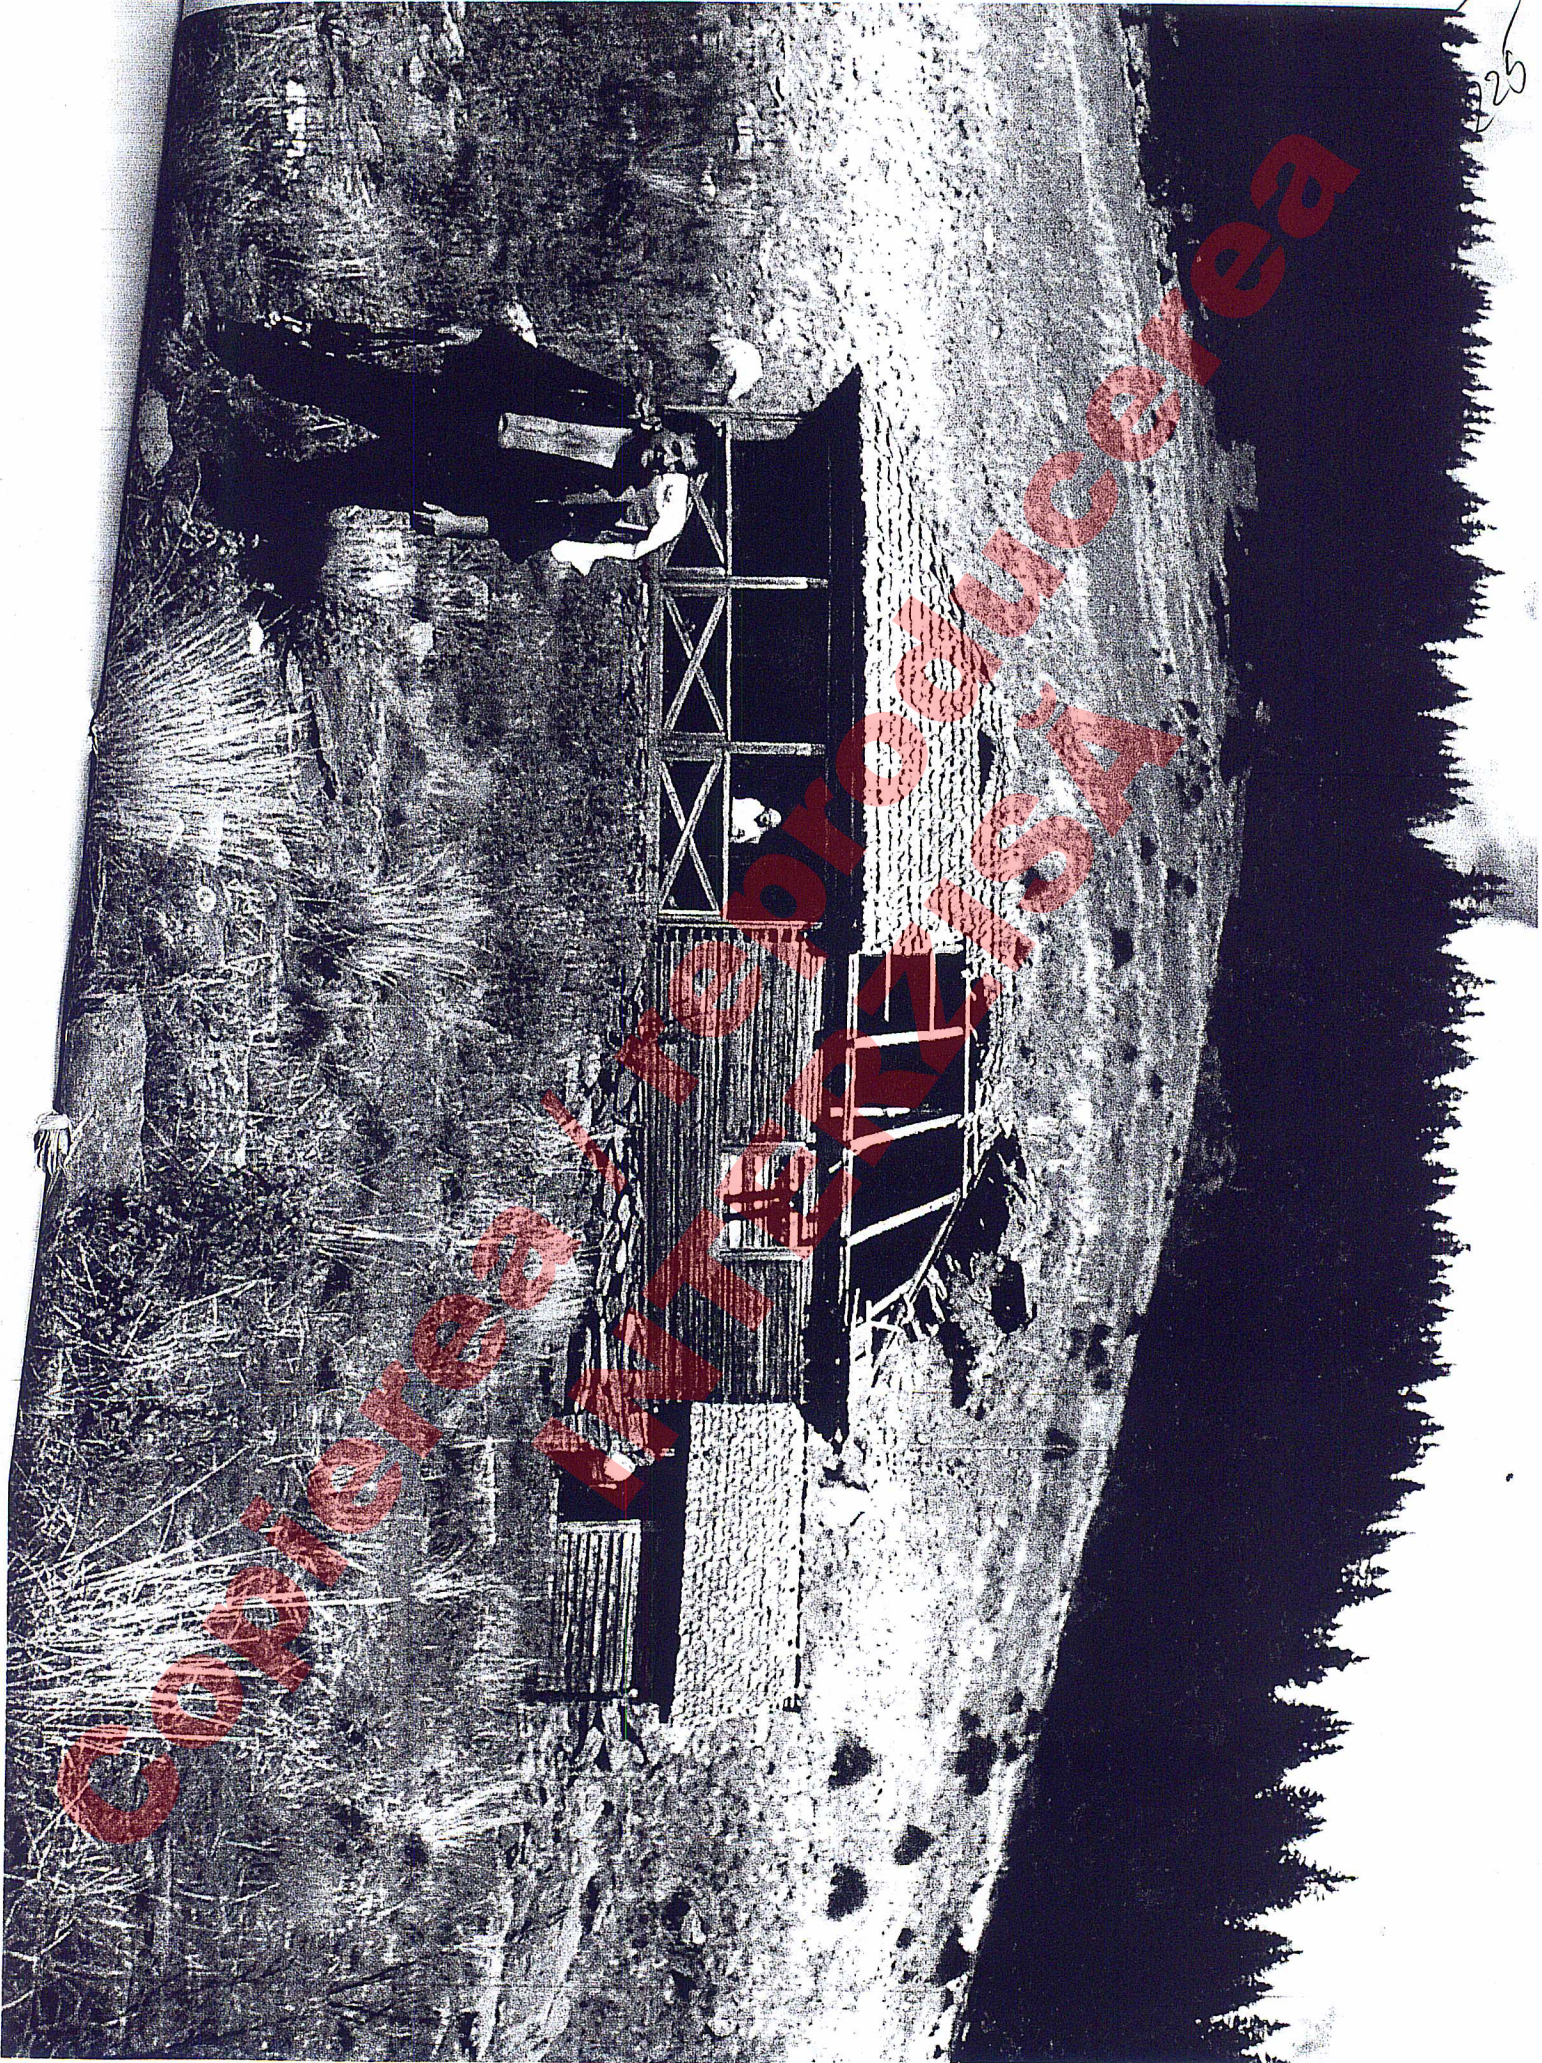

25

4) IMG P 3969 - Stana Verneșoaia