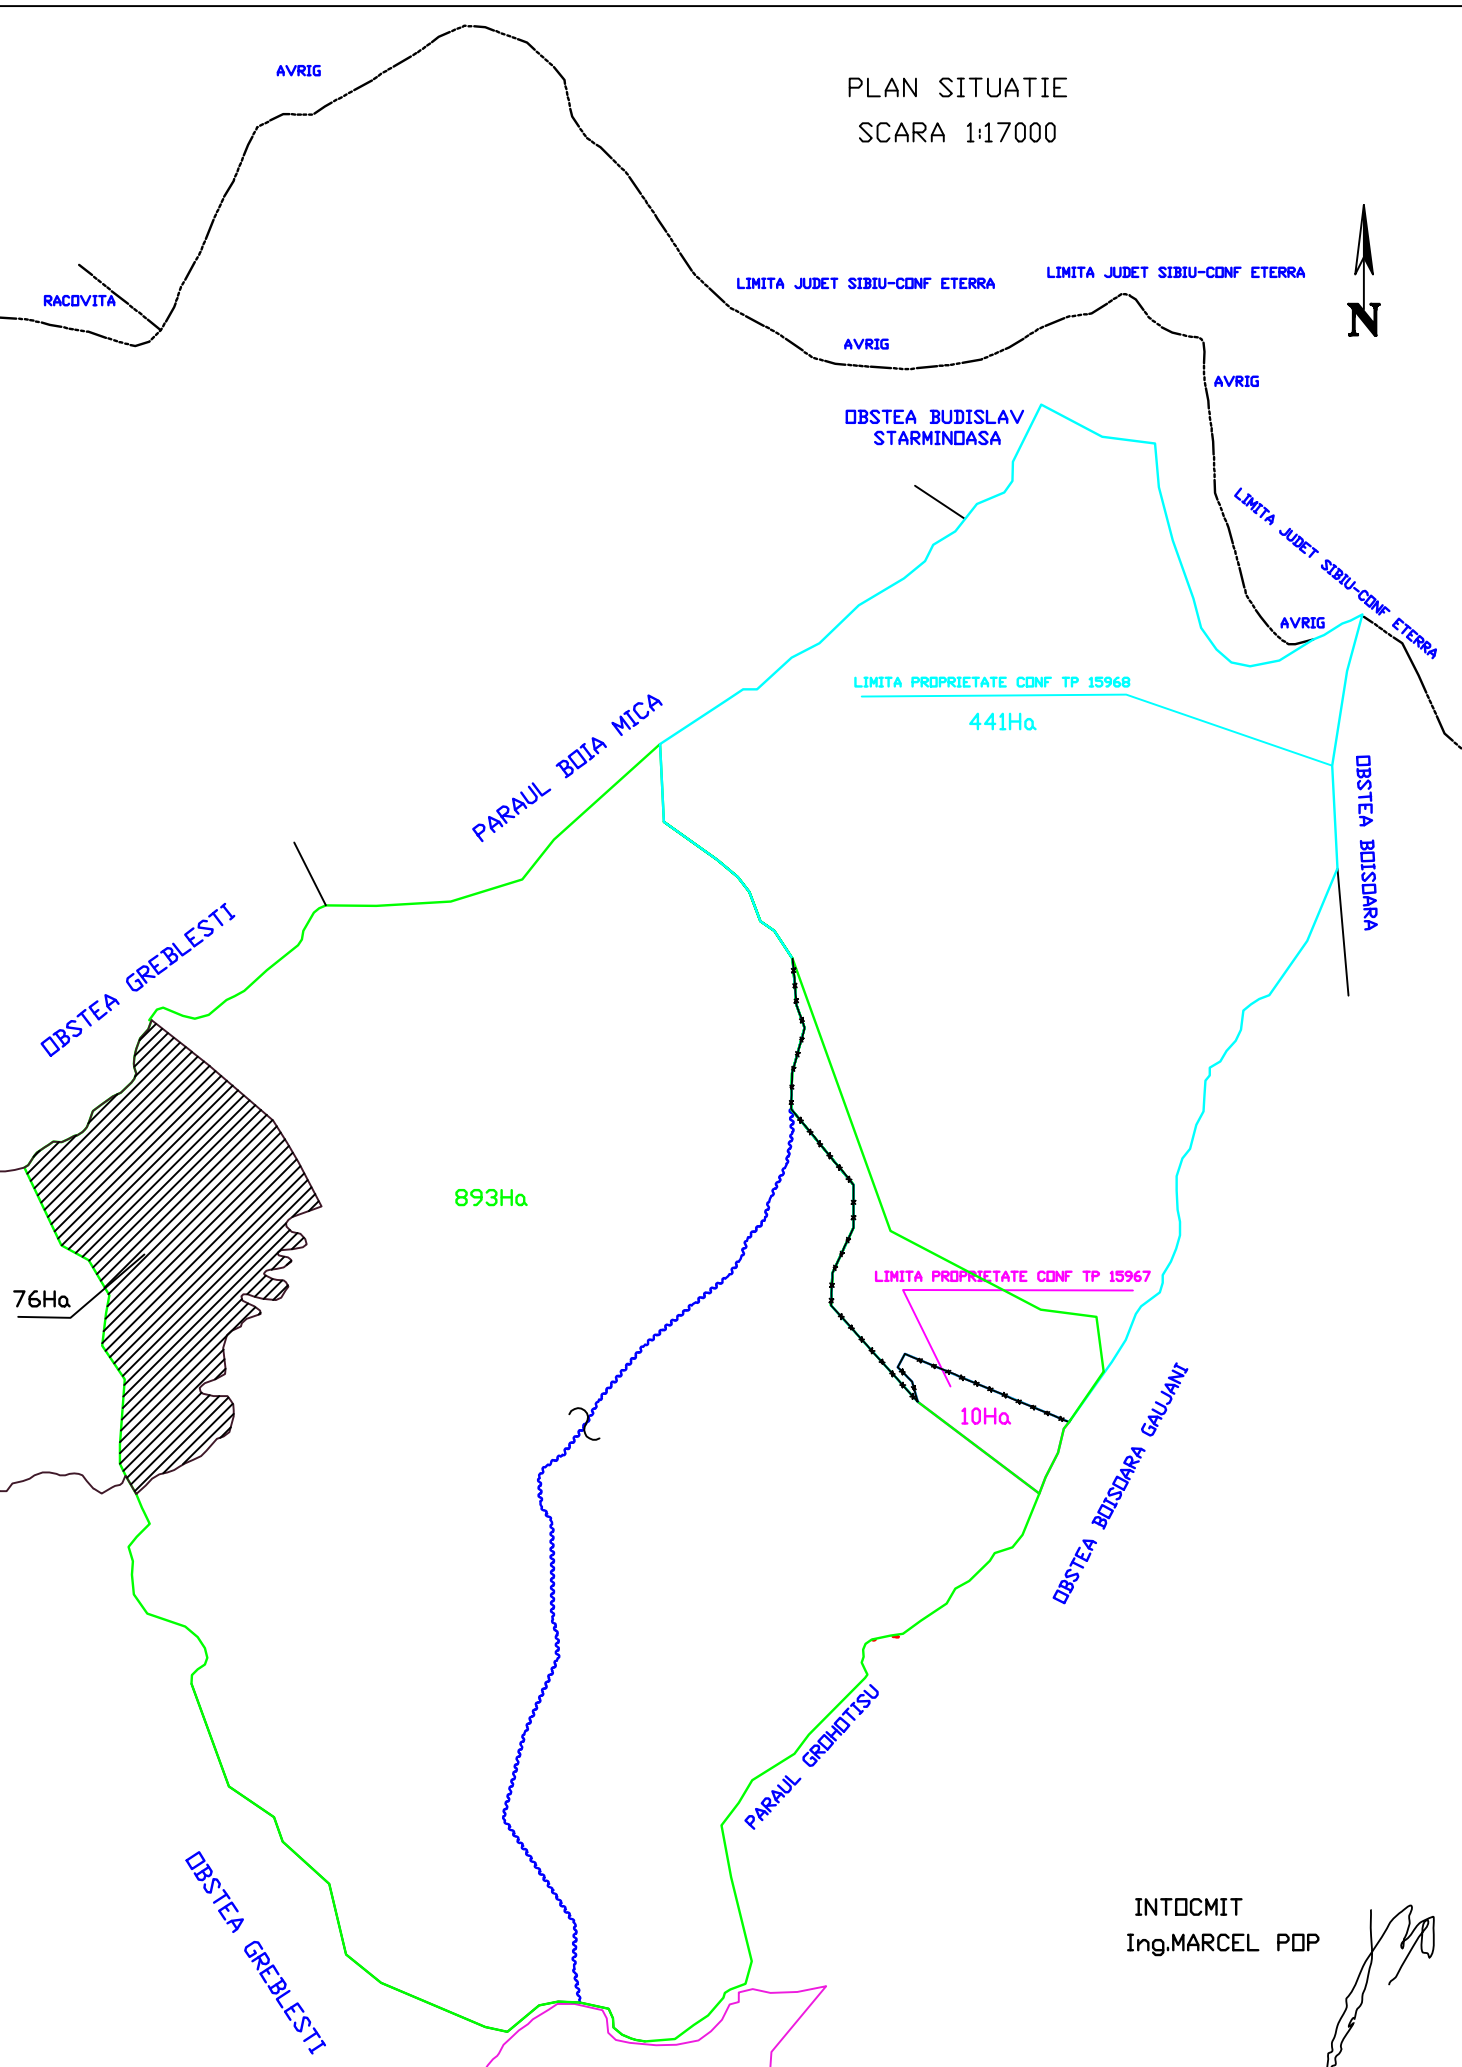

PLAN SITUATIE
SCARA 1:17000

RACOVITA

AVRIG

LIMITA JUDET SIBIU-CONF ETERRA

LIMITA JUDET SIBIU-CONF ETERRA

AVRIG

DBSTEA BUDISLAV
STARMINDASA

AVRIG

LIMITA JUDET SIBIU-CONF ETERRA

AVRIG

LIMITA PROPRIETATE CONF TP 15968

441Ha

PARAUL BOJIA MICA

DBSTEA BOISDARA

DBSTEA GREBLESTI

893Ha

76Ha

LIMITA PROPRIETATE CONF TP 15967

10Ha

DBSTEA BOISDARA GALJANI

PARAUL GROHOTISU

DBSTEA GREBLESTI

INTOCMIT
Ing.MARCEL POP